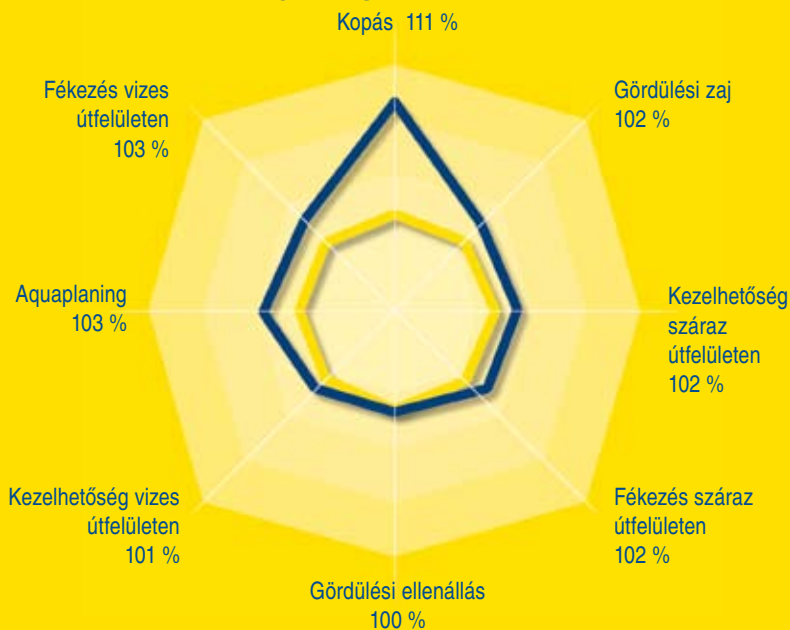

Teljesítmény összehasonlítás:

■ Brillantis 2

□ Brillantis (= 100%)

Bavum

Jó abroncsok, jó áron.